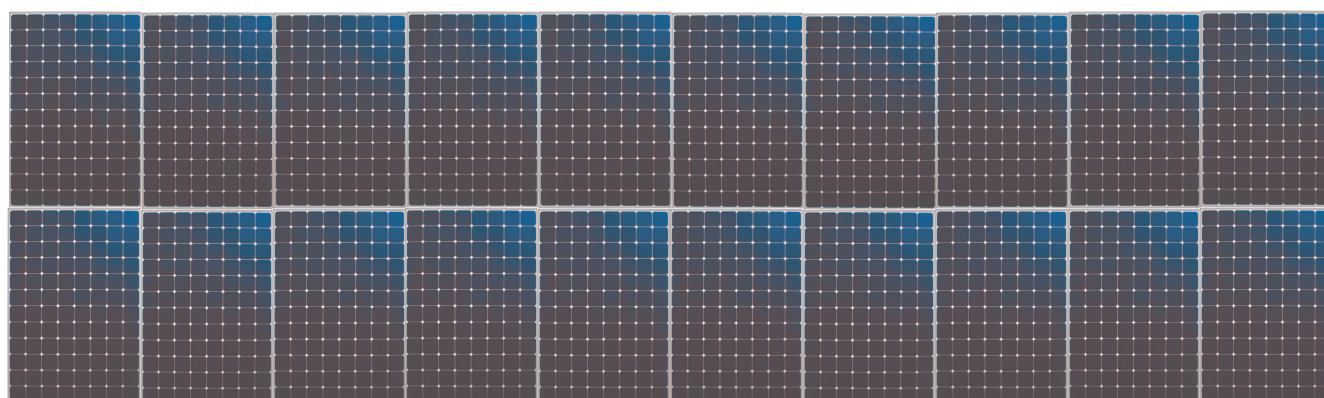

Solar Milling

Le Système Solaire pour la production de farines diverses, beurre de Karité et Arachide

PANNEAUX SOLAIRES

1

Moulin en pierre pour farine comestible.

Pour tous les grains secs.
Évite le chauffage de la farine.
Fonctionnement facile.
Solide.
Longue durée de vie.